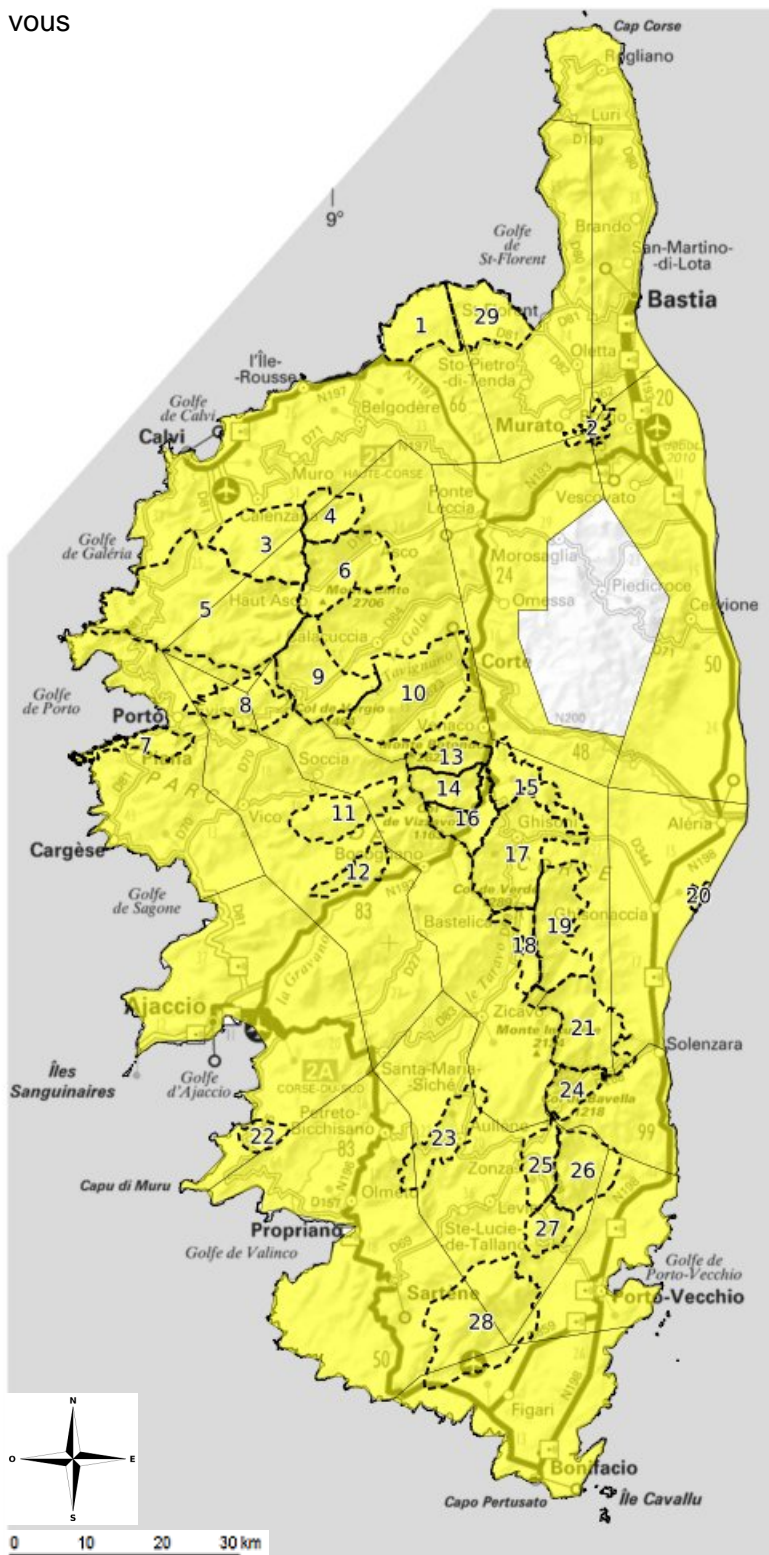

## Prévision pour le dimanche 25 septembre 2022

(mise à jour : 24/09 à 17h45)

Carte en ligne

@ Prefet2A    @ Prefet2B  
f @prefecture2a    f @prefecture2b  
#prefet2a    #prefet2b

### Travaux en milieu naturel

Recommandation pour les travaux type fauchage, goudronnage, gyrobroyage, soudure, meulage, etc

- Travaux déconseillés après 11h
- Travaux déconseillés toute la journée

Principaux massifs remarquables

**(\*) Fermeture possible**

- 1 Agriates Ouest (\*)
- 29 Agriates Est (\*)
- 2 Stella
- 3 Bonifato (\*)
- 4 Tartagine-Melaja (\*)
- 5 Fango (\*)
- 6 Asco
- 7 Piana (\*)
- 8 Lonca-Aitone-Serriera
- 9 Valdu-Niellu Albertacce
- 10 Restonica-Tavignano
- 11 Libbiu Trettore
- 12 Vero-Tavera-Ucciani
- 13 Verghellu (\*)
- 14 Manganellu (\*)
- 15 Vallée du Vecchio - Rospa Sorba
- 16 Vizzavona
- 17 Ghisoni
- 18 Saint Antoine
- 19 Fiumorbo
- 20 Pinia (\*)
- 21 Tova-Solaro-Chisa
- 22 Coti-Chiavari
- 23 Valle Male
- 24 Bavella (\*)
- 25 Zonza
- 26 Illarata-Taglio Rosso (Cavu Luviu) (\*)
- 27 Ospédale
- 28 Cagna