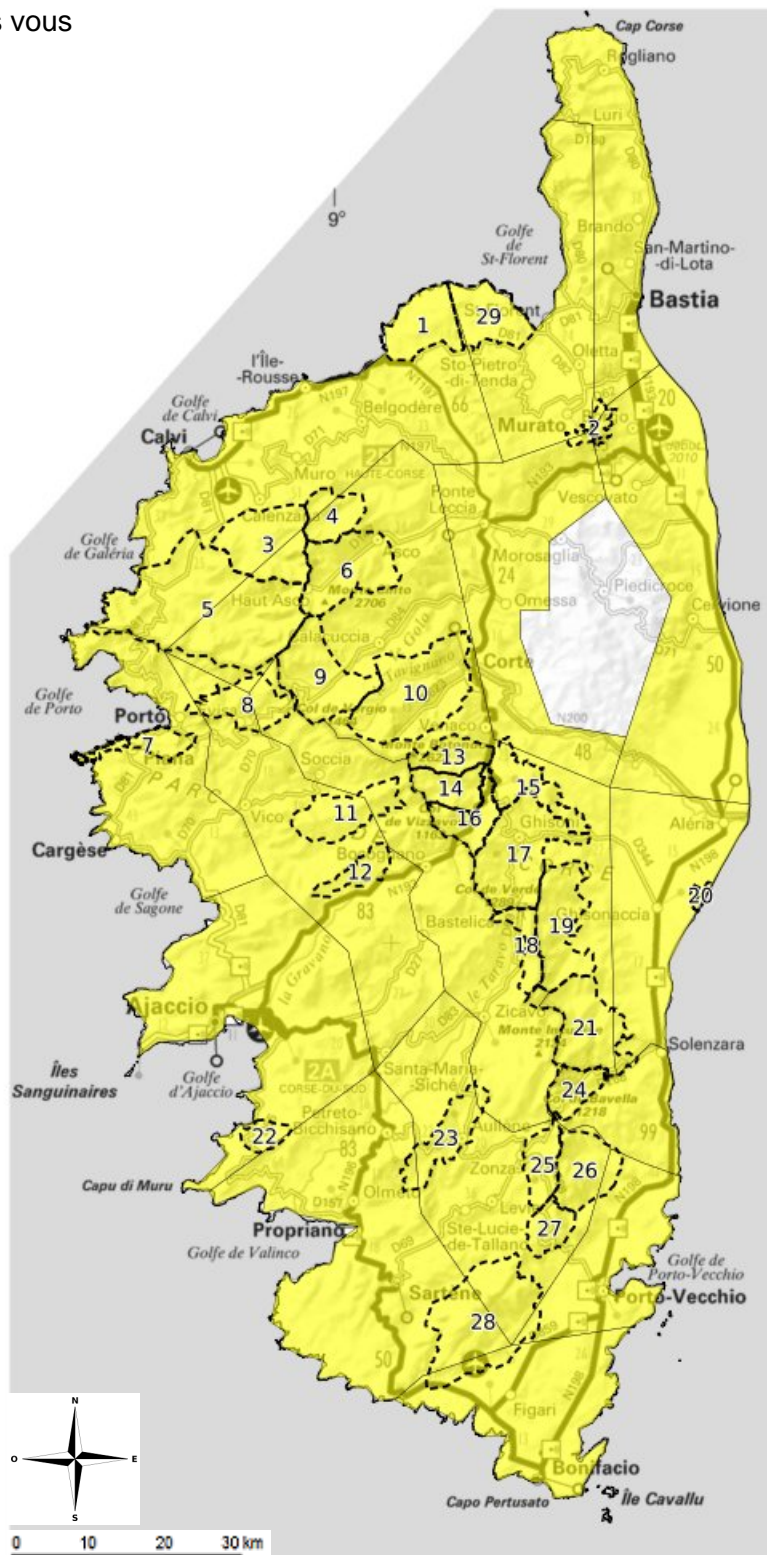

@ Prefet2A    @ Prefet2B  
f @prefecture2a    f @prefecture2b  
#prefet2a    #prefet2b

### Travaux en milieu naturel

Recommandation pour les travaux type fauchage, goudronnage, gyrobroyage, soudure, meulage, etc

- Travaux déconseillés après 11h
- Travaux déconseillés toute la journée

Principaux massifs remarquables

**(\*) Fermeture possible**

- 1 Agriates Ouest (\*)
- 29 Agriates Est (\*)
- 2 Stella
- 3 Bonifato (\*)
- 4 Tartagine-Melaja (\*)
- 5 Fango (\*)
- 6 Asco
- 7 Piana (\*)
- 8 Lonca-Aitone-Serriera
- 9 Valdu-Niellu Albertacce
- 10 Restonica-Tavignano
- 11 Libbiu Trettore
- 12 Vero-Tavera-Ucciani
- 13 Verghellu (\*)
- 14 Manganellu (\*)
- 15 Vallée du Vecchio - Rospa Sorba
- 16 Vizzavona
- 17 Ghisoni
- 18 Saint Antoine
- 19 Fiumorbo
- 20 Pinia (\*)
- 21 Tova-Solaro-Chisa
- 22 Coti-Chiavari
- 23 Valle Male
- 24 Bavella (\*)
- 25 Zonza
- 26 Illarata-Taglio Rosso (Cavu Luviu) (\*)
- 27 Ospédale
- 28 Cagna