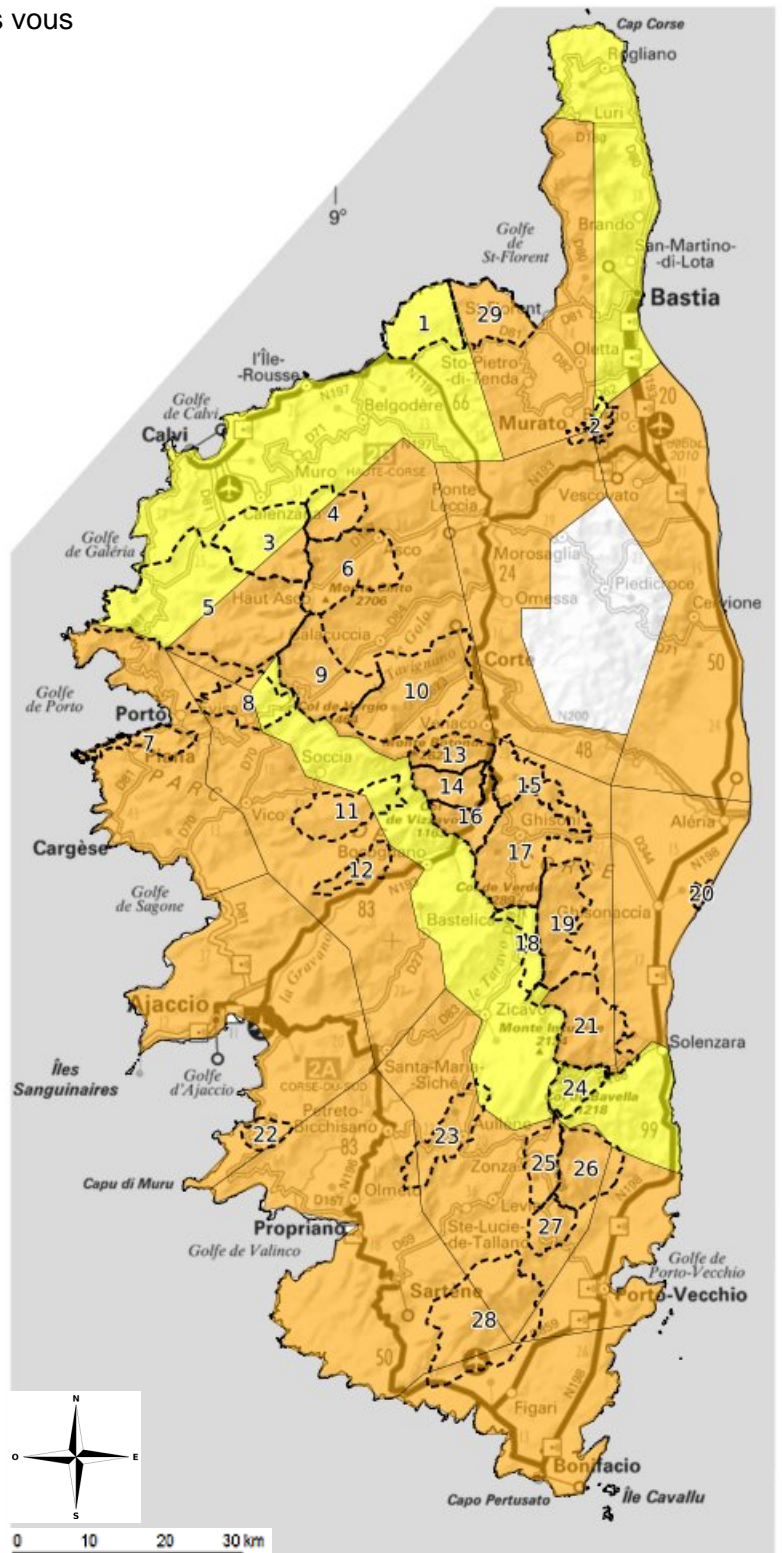

## Prévision pour le dimanche 10 juillet 2022

(mise à jour : 09/07 à 17h45)

Carte en ligne

@ Prefet2A    @ Prefet2B  
f @prefecture2a    f @prefecture2b  
#prefet2a    #prefet2b

### Travaux en milieu naturel

Recommandation pour les travaux type fauchage, goudronnage, gyrobroyage, soudure, meulage, etc

- Travaux déconseillés après 11h
- Travaux déconseillés toute la journée

Principaux massifs remarquables

**(\*) Fermeture possible**

- 1 Agriates Ouest (\*)
- 29 Agriates Est (\*)
- 2 Stella
- 3 Bonifato (\*)
- 4 Tartagine-Melaja (\*)
- 5 Fango (\*)
- 6 Asco
- 7 Piana (\*)
- 8 Lonca-Aitone-Serriera
- 9 Valdu-Niellu Albertacce
- 10 Restonica-Tavignano
- 11 Libbiu Trettore
- 12 Vero-Tavera-Ucciani
- 13 Verghellu (\*)
- 14 Manganellu (\*)
- 15 Vallée du Vecchio - Rospa Sorba
- 16 Vizzavona
- 17 Ghisoni
- 18 Saint Antoine
- 19 Fiumorbo
- 20 Pinia (\*)
- 21 Tova-Solaro-Chisa
- 22 Coti-Chiavari
- 23 Valle Male
- 24 Bavella (\*)
- 25 Zonza
- 26 Illarata-Taglio Rosso (Cavu Luviu) (\*)
- 27 Ospédale
- 28 Cagna